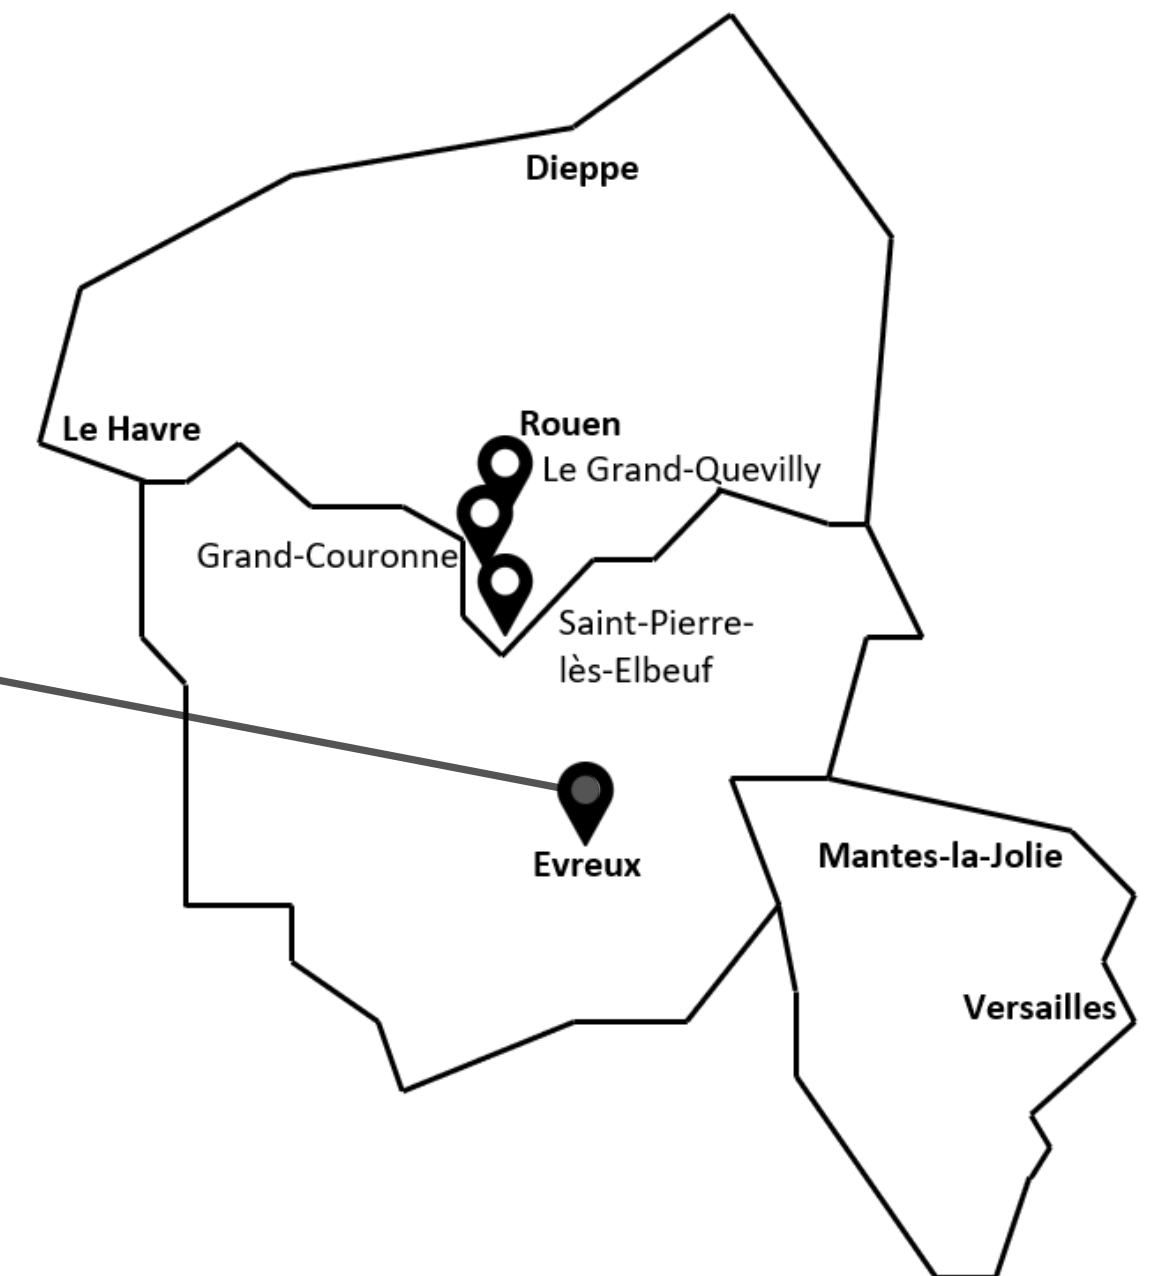

Alio TP

Nos moyens complémentaires

ACTIONNAIRE D'UNE
CENTRALE À ENROBÉS

ENROBES
Eure

CETTE CENTRALE EST ACTIVE DANS LA FABRICATION D'ENROBÉS AFIN DE RÉPONDRE
AUX DEMANDES LOCALES ET RÉGIONALES DE BÉTON BITUMINEUX