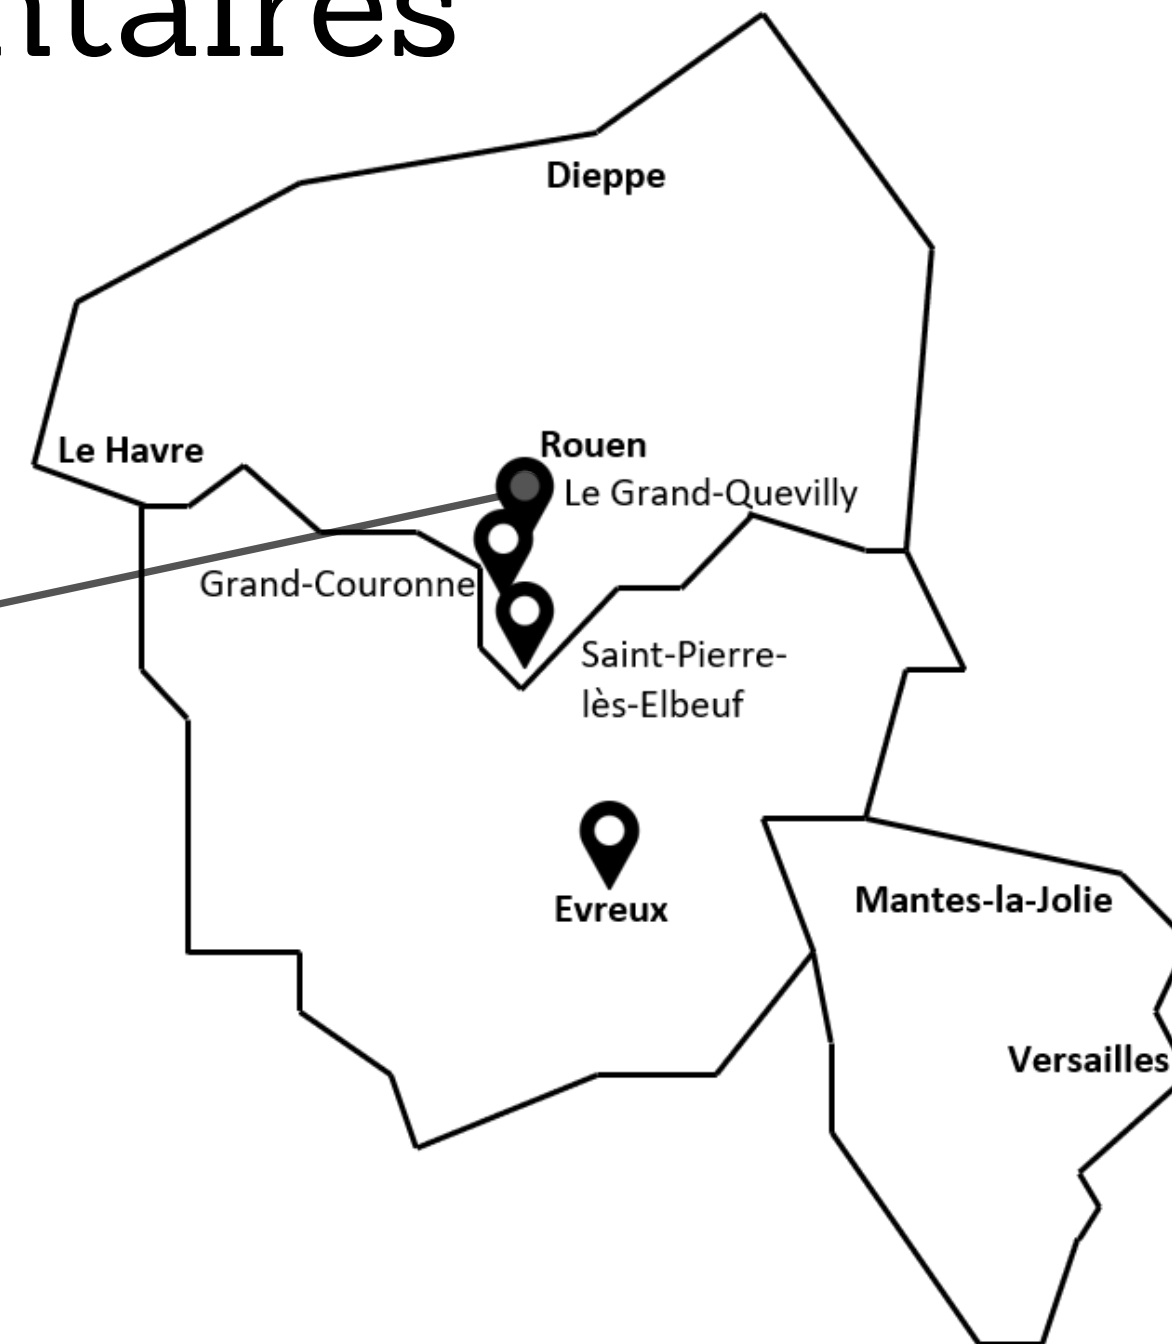

Cette plateforme a été soumise à une autorisation préfectorale.