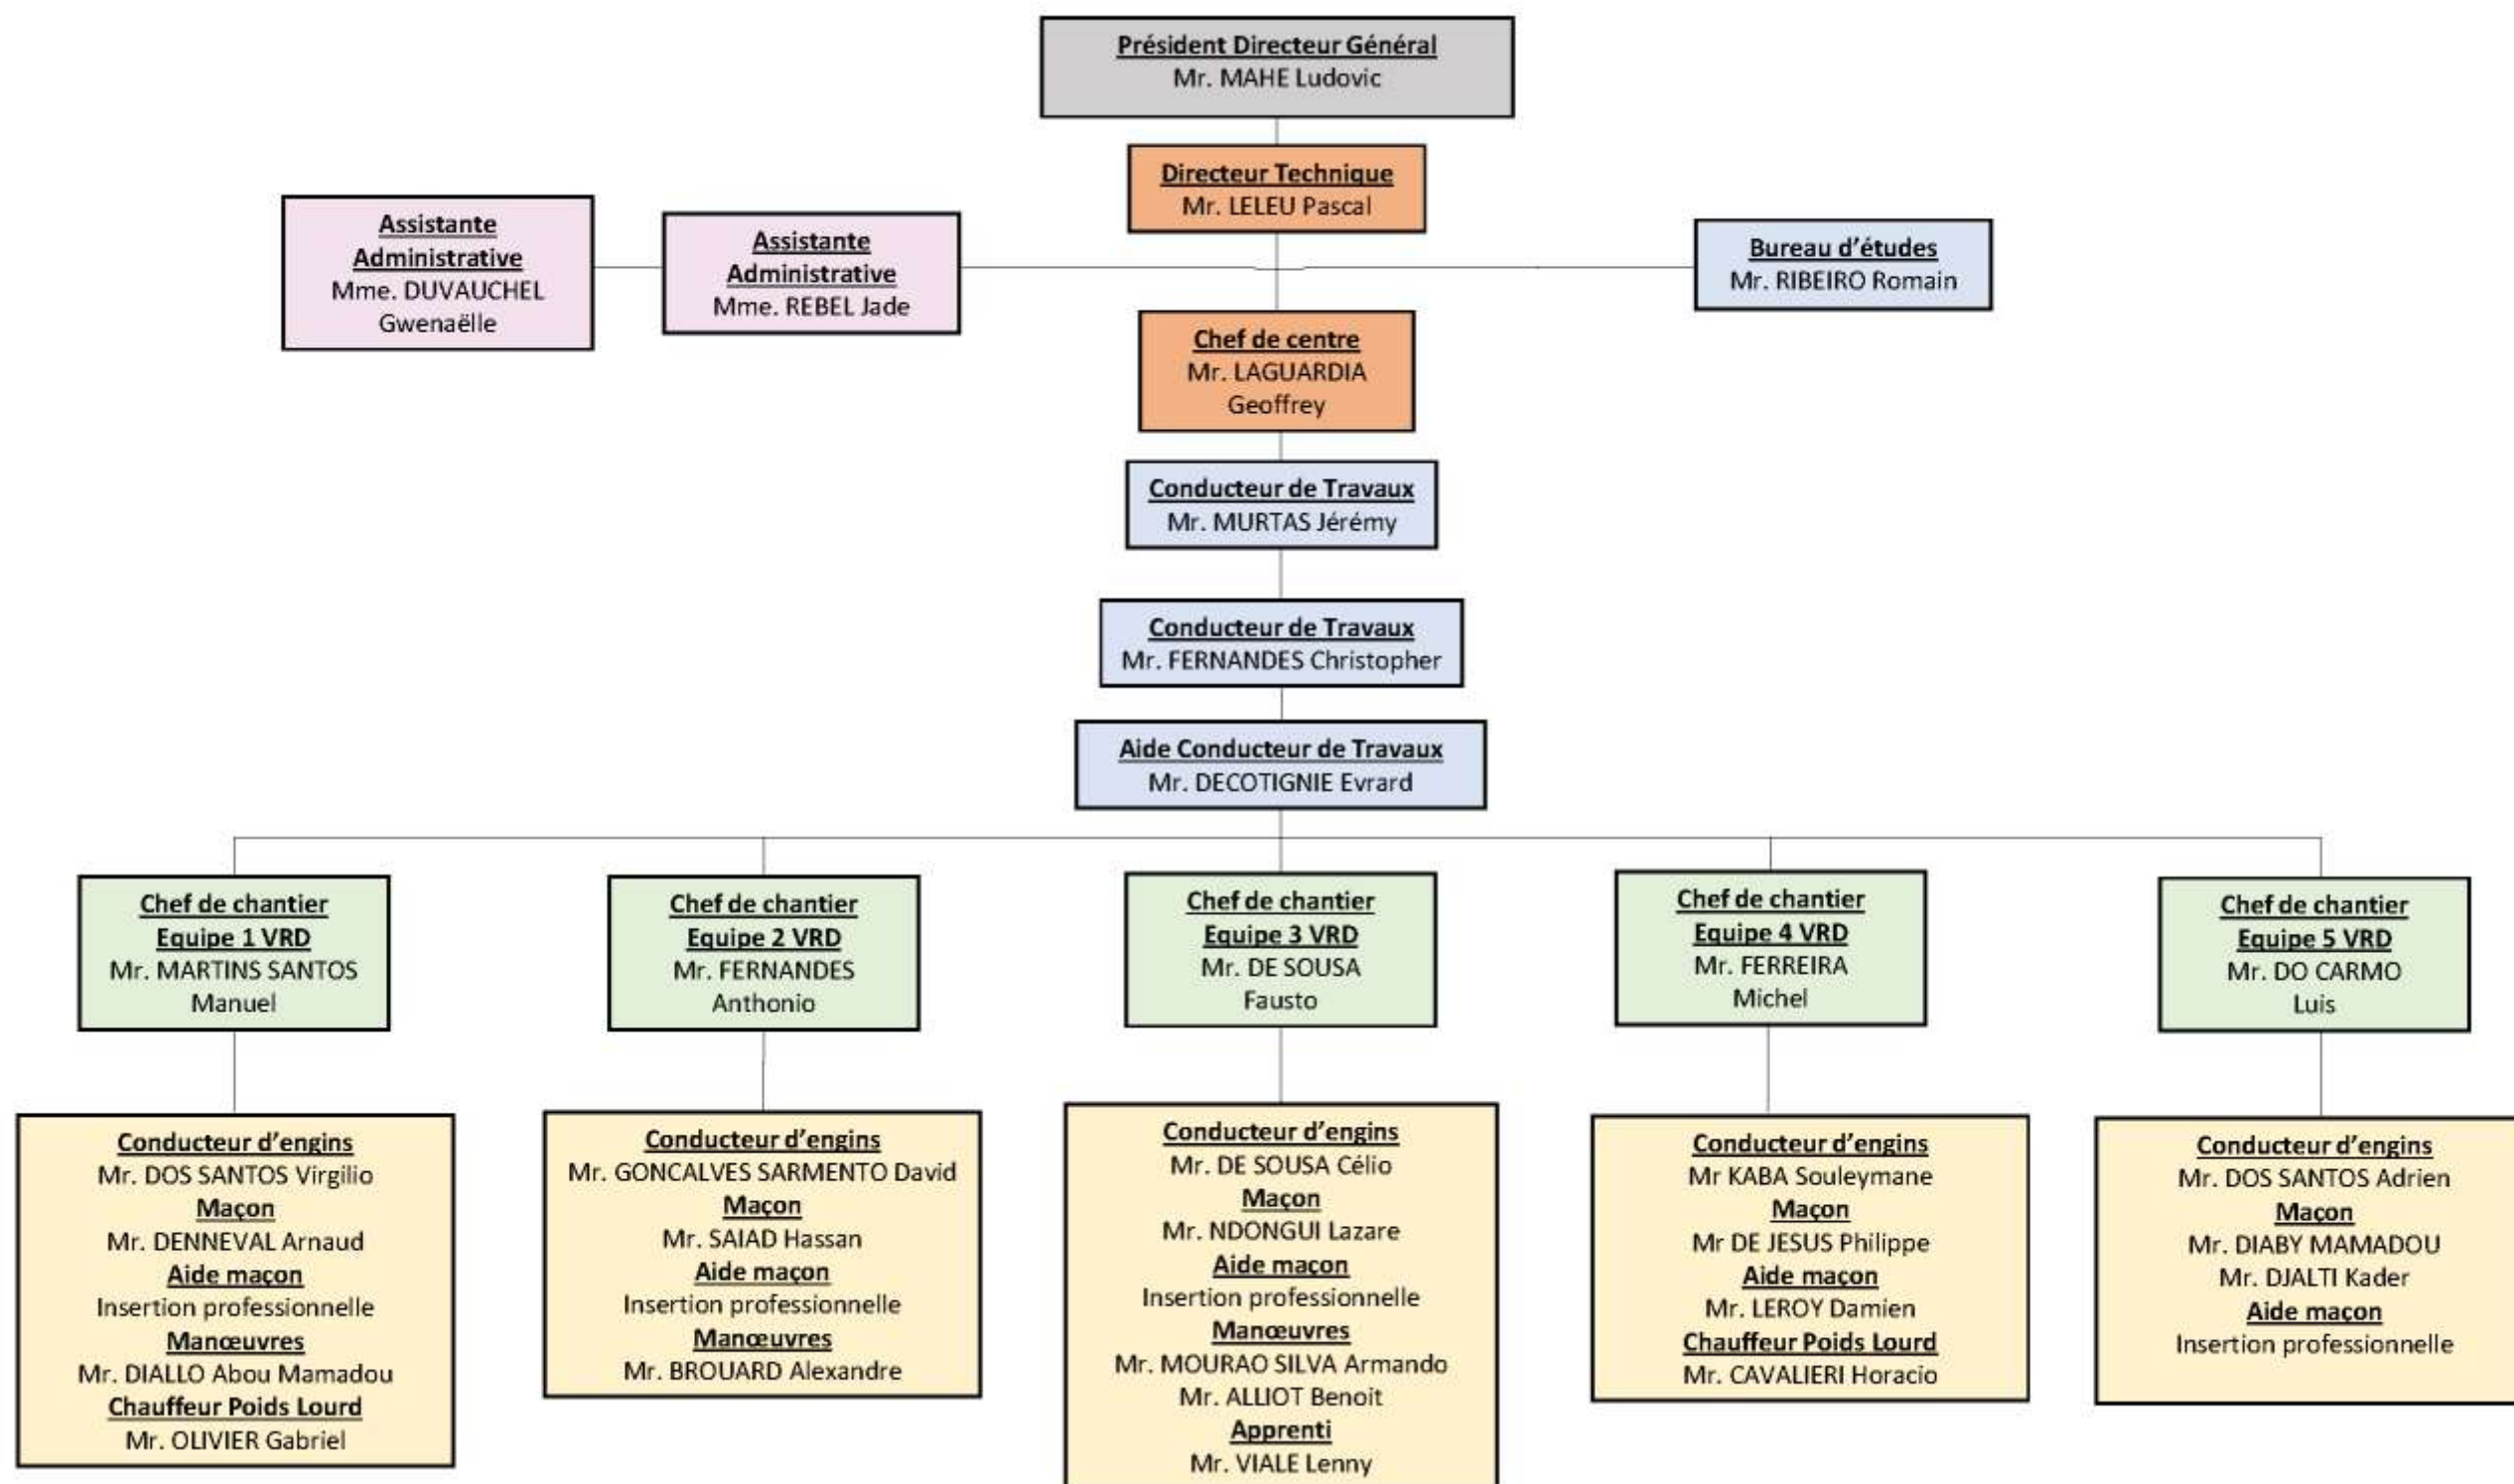

TP

VRD

Génie
Civil

Alio TP

Organigramme

Alio TP

Nos valeurs

La satisfaction client

**La sécurité
et la santé**

Le service

La qualité

La réactivité

**Le respect de
l'environnement**

Alio TP

Nos clients

Industriels