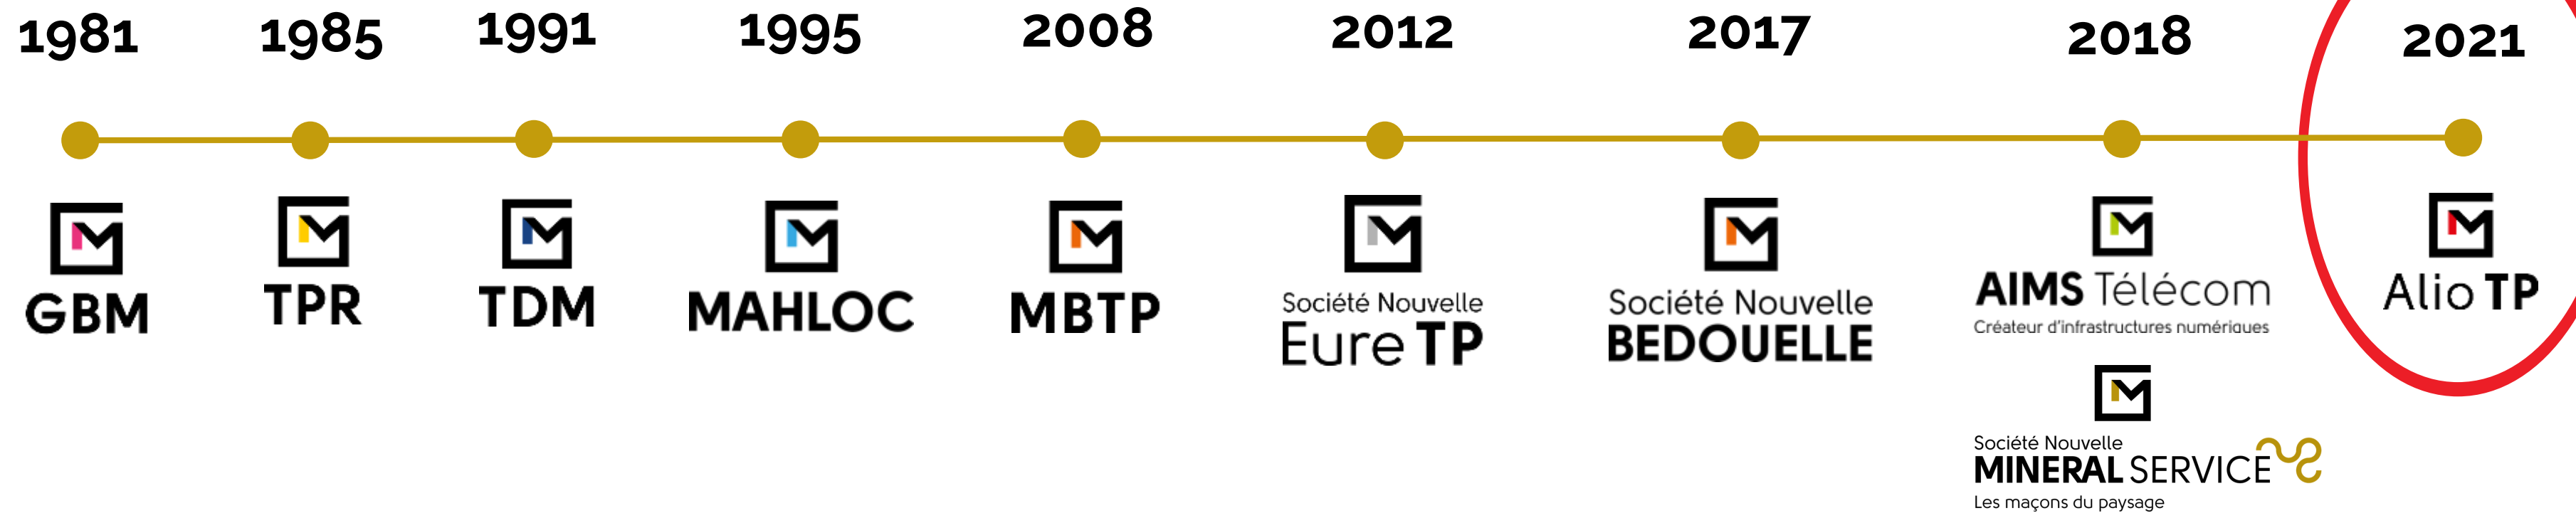

+ de 40 ans
d'expérience

10 entités
complémentaires

groupe Mahé

Nos certifications et qualifications

Société Nouvelle
Eure TP

TPR

MBTP

Depuis 2000

TPR

Depuis 2009

GBM

Depuis 2018

Alio TP

Alio TP

Chronologie

Alio TP

A propos de nous

2004

création

18 ans

d'expérience

40

collaborateurs

2 ACTIVITÉS :