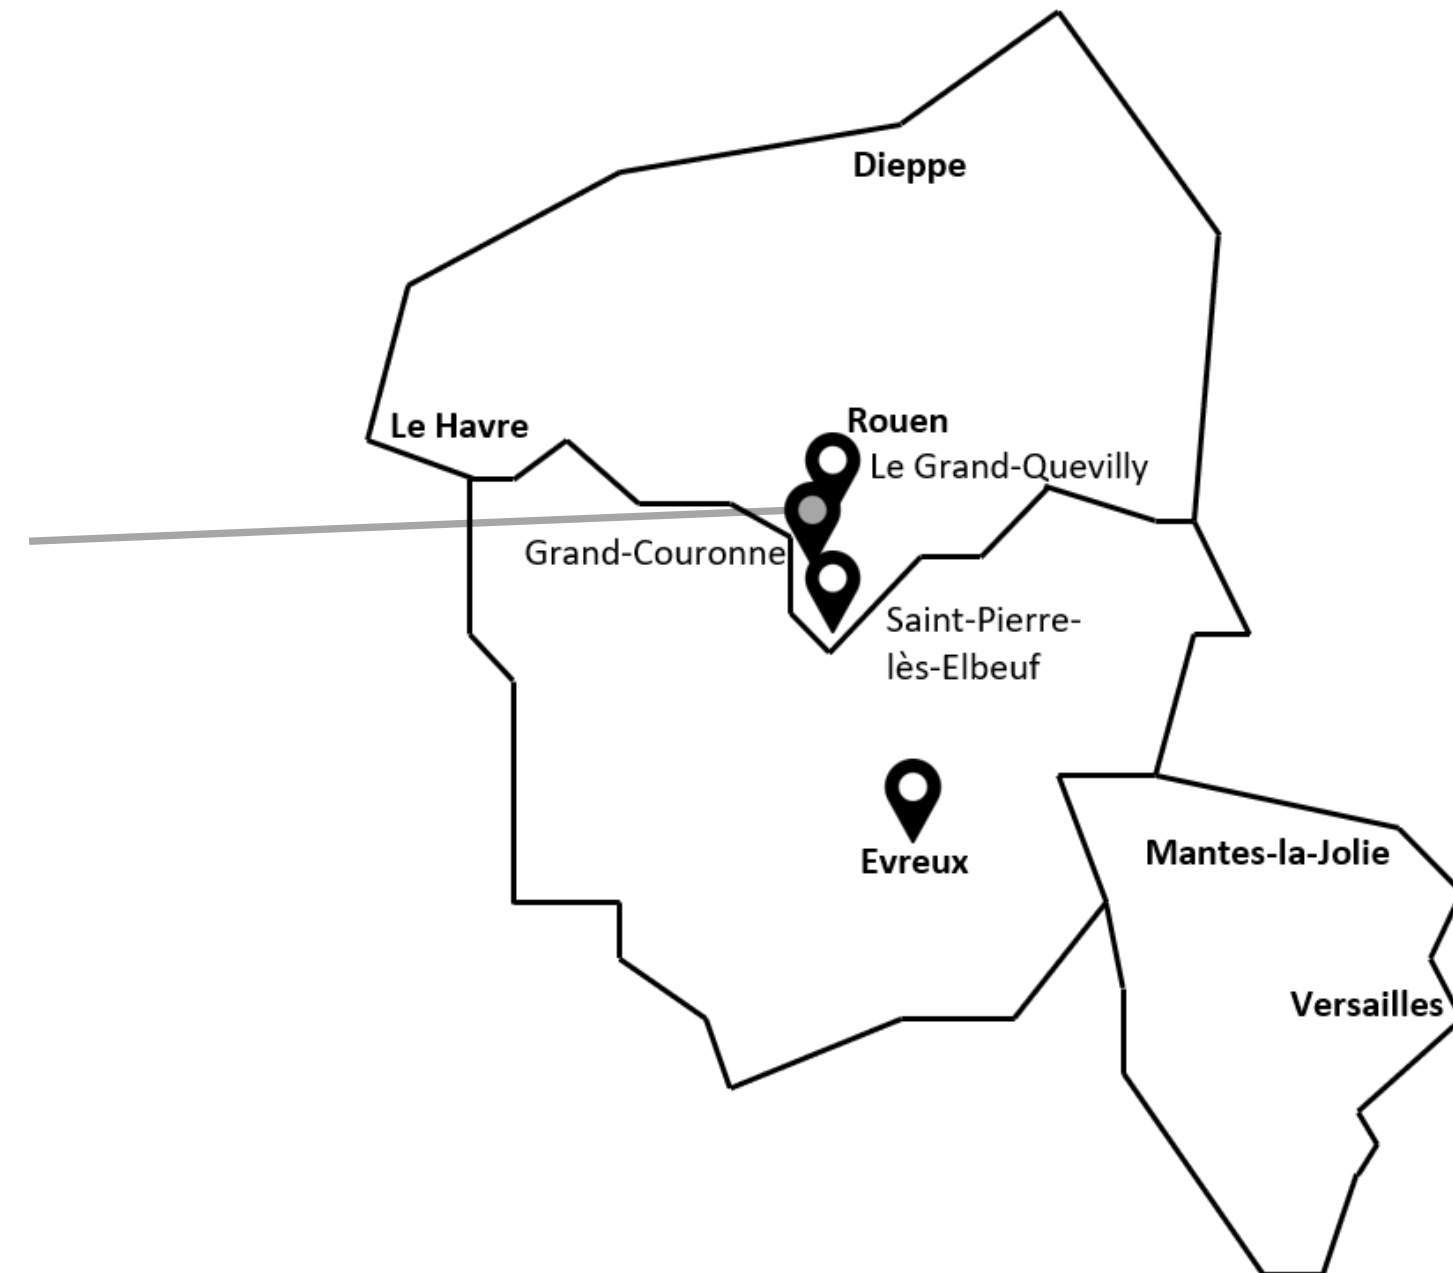

3 bennes TP et 6 bennes calorifugées

Alio TP

Nos moyens complémentaires

LE GROUPE MAHÉ DISPOSE ÉGALEMENT D'UNE SOCIÉTÉ SPÉCIALISÉE DANS LES ÉTUDES "BÉTONS" POUR LES SECTEURS DU VRD ET DU BÂTIMENT.

B2E POSSÈDE UNE BRANCHE "LABORATOIRE DE CHANTIER".