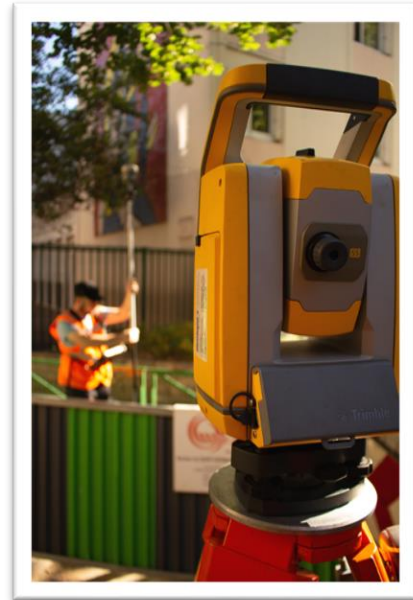

L'effectif de l'entreprise est de **9 salariés**.

Nos prestations

- Géo détection (marquage piquetage)

A l'aide de nos appareils, nos géomètres localisent les réseaux enterrés et les tracent au sol

Géo radar

Détecteur électro-magnétique

Bombe de traçage

Nos prestations

- **Géo référencement**

Consiste à reporter sur un plan les réseaux qui ont été détectés précédemment

Nos prestations

- Topographie

Technique de représentation sur un plan des formes du terrain, avec les détails des éléments naturels ou artificiels