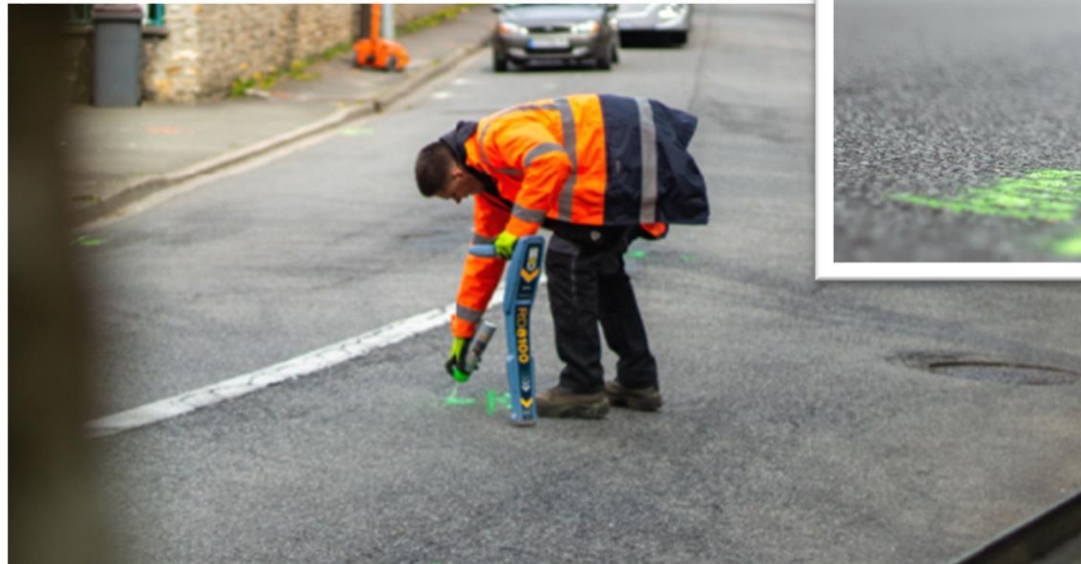

L'effectif de l'entreprise est de **9 salariés**.

Nos prestations

- Géo détection (marquage piquetage)

A l'aide de nos appareils, nos géomètres localisent les réseaux enterrés et les tracent au sol

Géo radar

Détecteur électro-magnétique

Bombe de traçage

Nos prestations

- **Géo référencement**

Consiste à reporter sur un plan les réseaux qui ont été détectés précédemment

Nos prestations

- Topographie

Technique de représentation sur un plan des formes du terrain, avec les détails des éléments naturels ou artificiels