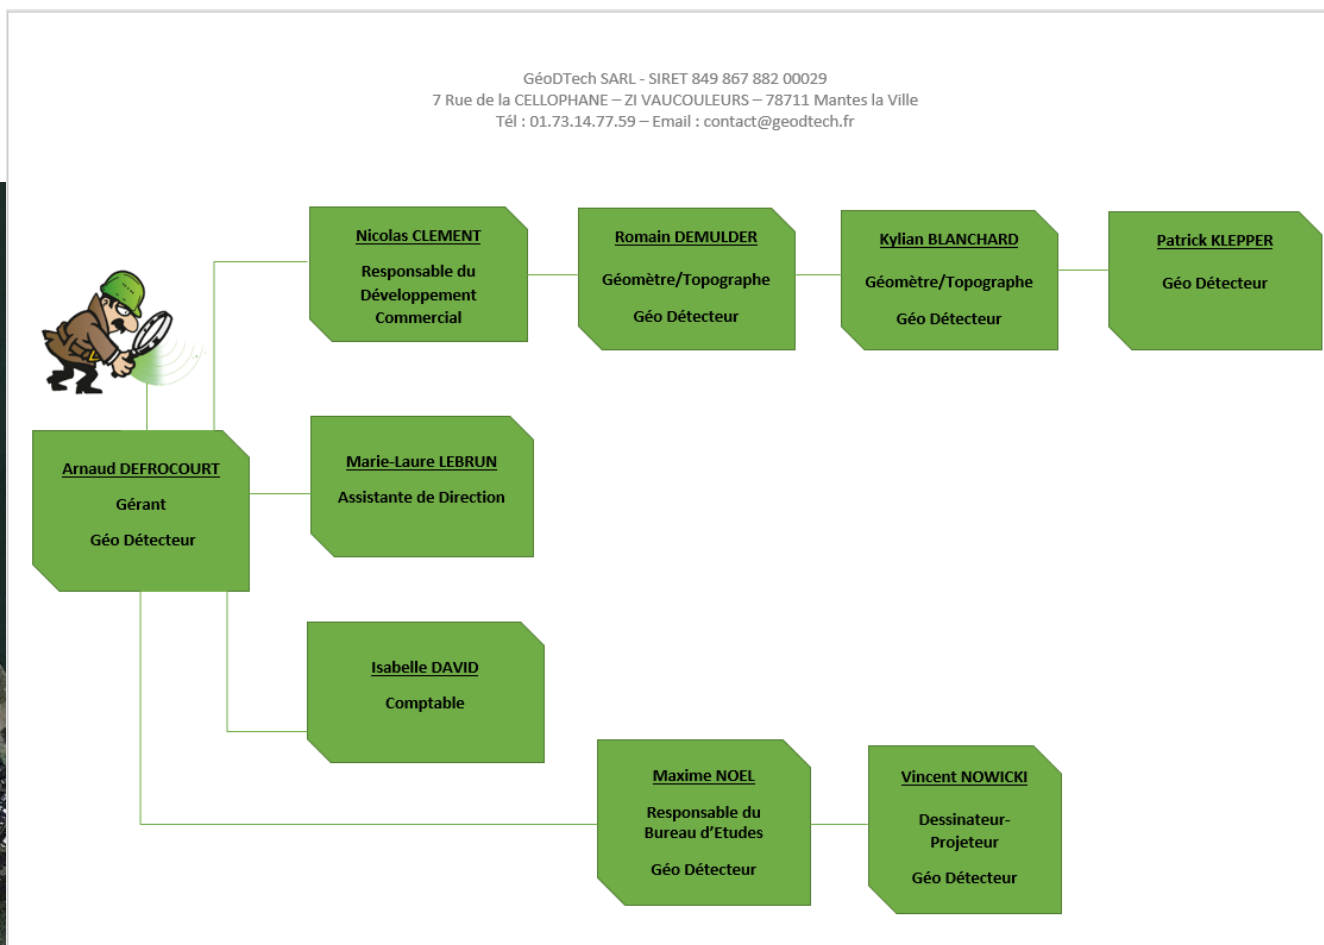

Présentation d'entreprise

GéoD Tech
Détection des réseaux enterrés

Qui sommes-nous ?

- Créée en 2015 par Arnaud DEFROCOURT
- Spécialisée dans la **géo-détection** et le **géoréférencement** des réseaux enterrés

L'effectif de l'entreprise est de **9 salariés**.

Nos prestations

- Géo détection (marquage piquetage)

A l'aide de nos appareils, nos géomètres localisent les réseaux enterrés et les tracent au sol

Géo radar

Détecteur électro-magnétique

Bombe de traçage

Nos prestations

- **Géo référencement**

Consiste à reporter sur un plan les réseaux qui ont été détectés précédemment

Nos prestations

- Topographie

Technique de représentation sur un plan des formes du terrain, avec les détails des éléments naturels ou artificiels